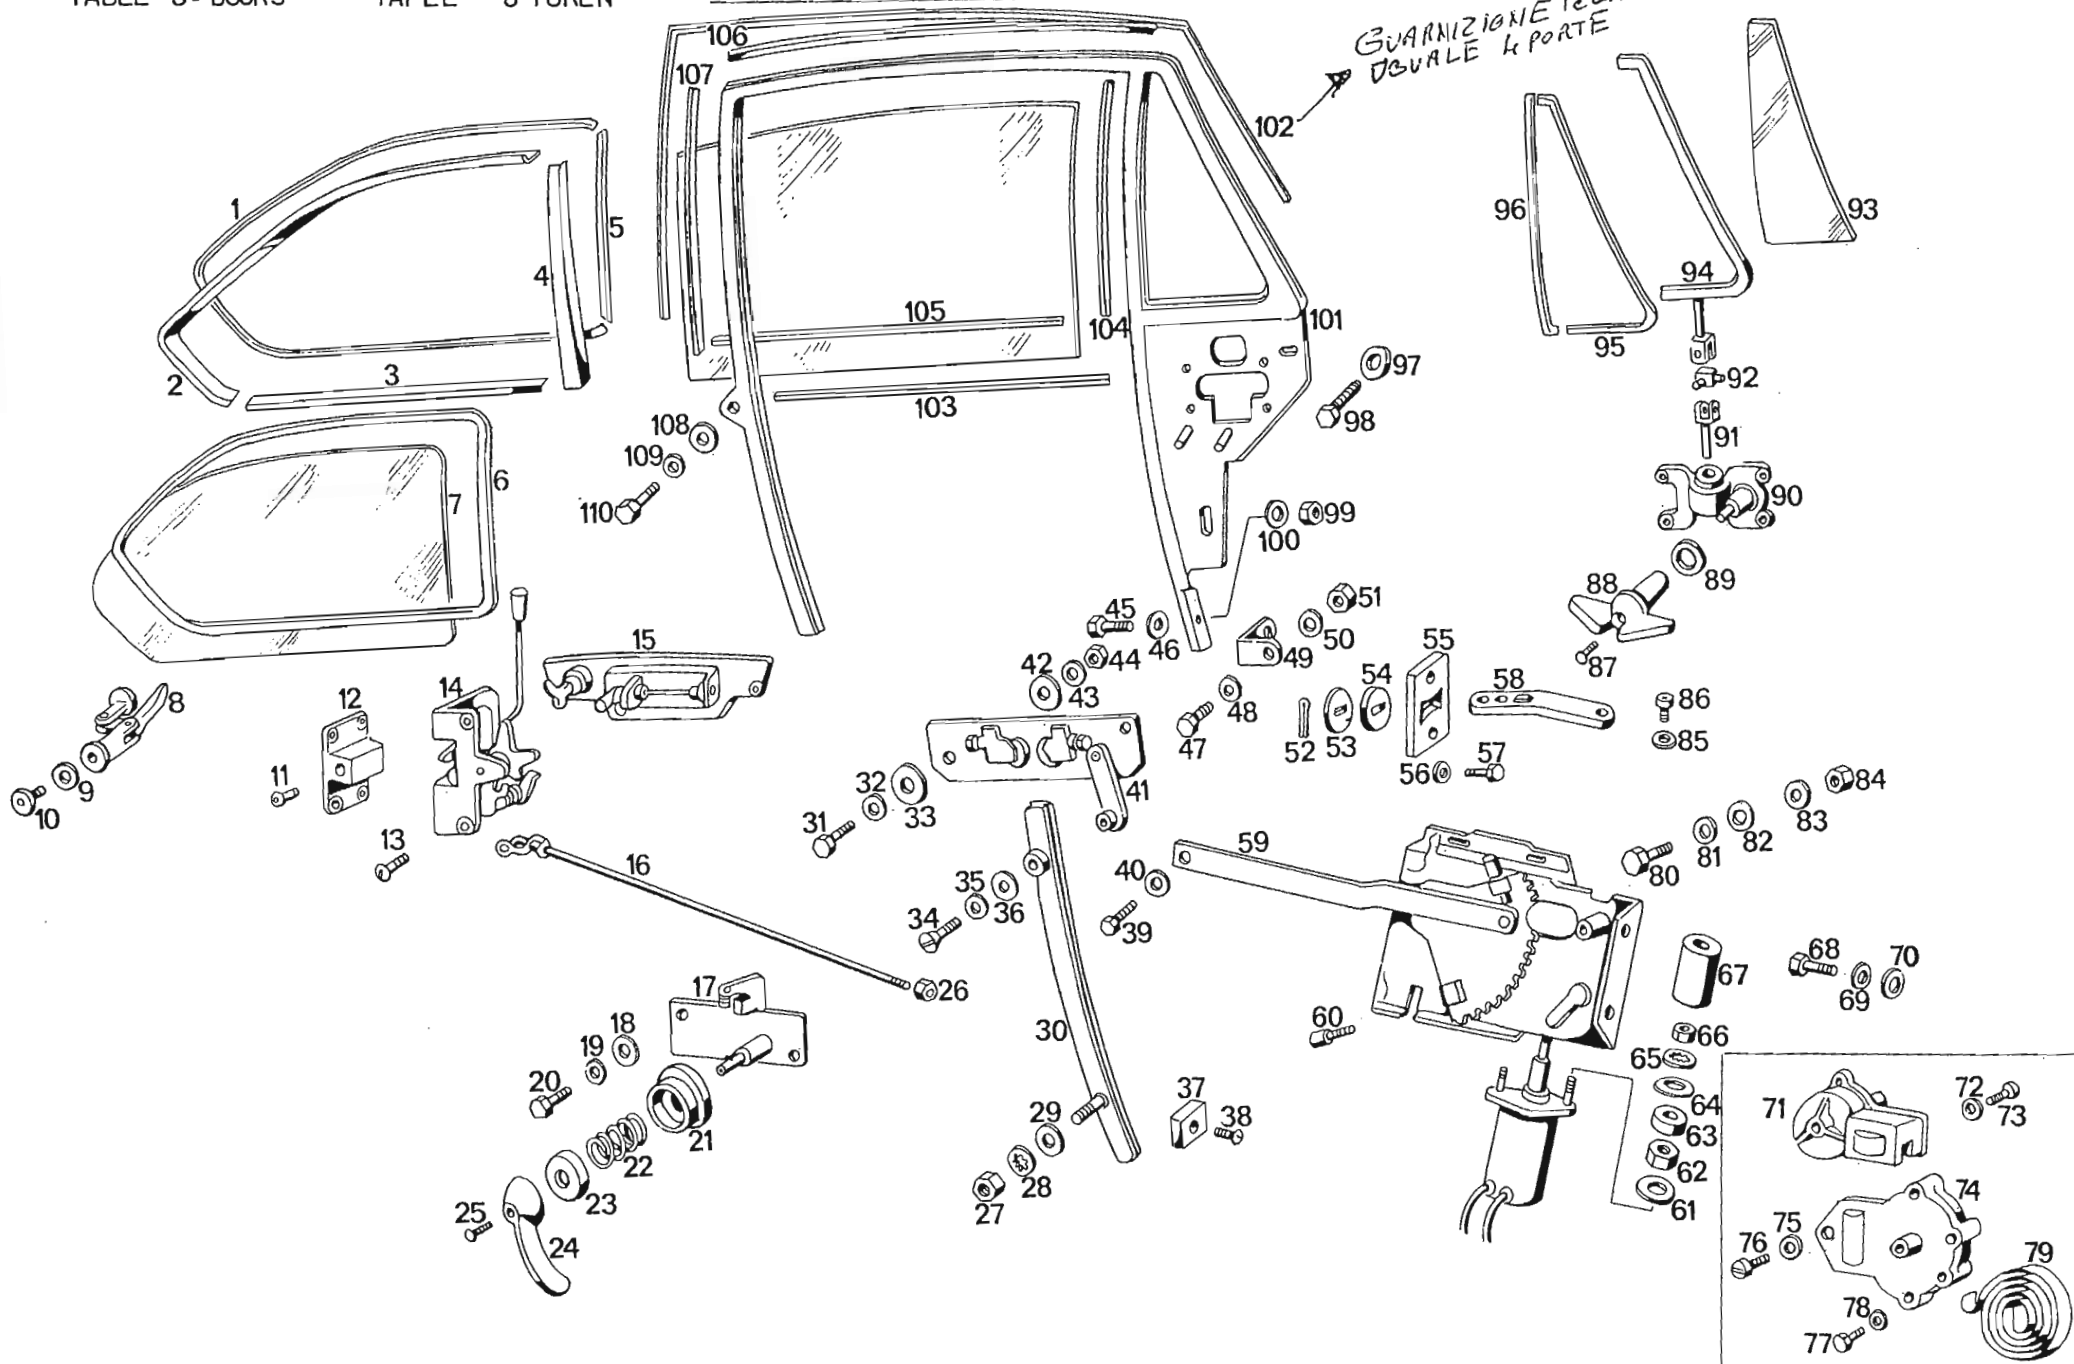

**MASERATI MEXICO**

TAVOLA 8 - PORTIERE    TABLEAU 8 PORTIERES  
TABLE 8 - DOORS      TAFEL 8 TÜREN

### MASERATI MEXICO

GUARNIZIONE TELAIO  
USUALE 4 PORTE    Aut 1.80

TAVOLA 9- SEDILI E RIVESTIMENTI    TABLEAU 9 SIEGES ET RECOUVREMENT  
TABLE 9- SEATS AND UPHOISTERY    TAFEL 9 SITZE UND VERKLEIDUNG

MASERATI MEXICO