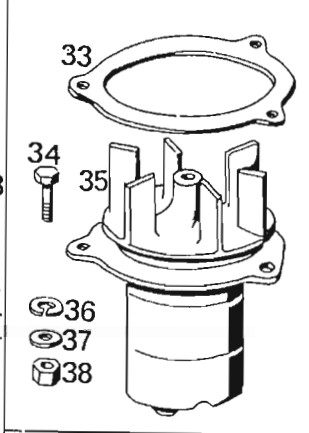

TABLE 2- LIGHTS

TAFEL 2-BELEUCHTUNG

TAVOLA 3-EQUIPAGGIAMENTO ELETTRICO  
TABLE 3-ELECTRIC EQUIPMENT

TABLEAU 3-EQUIPMENT ÉLECTRIQUE  
TAFEL 3-ELEKTRISCHE AUSRÜHSTUNG

MASERATI MEXICO

TAVOLA 4-CARROZZERIA NUDA  
TABLE 4-BODY SHEL

MASERATI MEXICO

22+21+24+25+26 = PARAURTO POST. CPL. BA 63602

TAVOLA 6 - RIVESTIMENTI  
TABLE 6 - UPHOLSTERY

TABLEAU 6 - RECOVREMENT  
TAFEL 6 - INNENPOLSTERUNG

MASERATI MEXICO

TAVOLA 7-VANO MOTORE E BAULE    TABLEAU 7-COFFRE MOTEUR ET COFFRE À BAGAGES  
 TABLE 7-ENGINE AND TRUNK COMPARTMENT    TAFEL 7-MOTOR HAUBE UND KOFFERRAUM