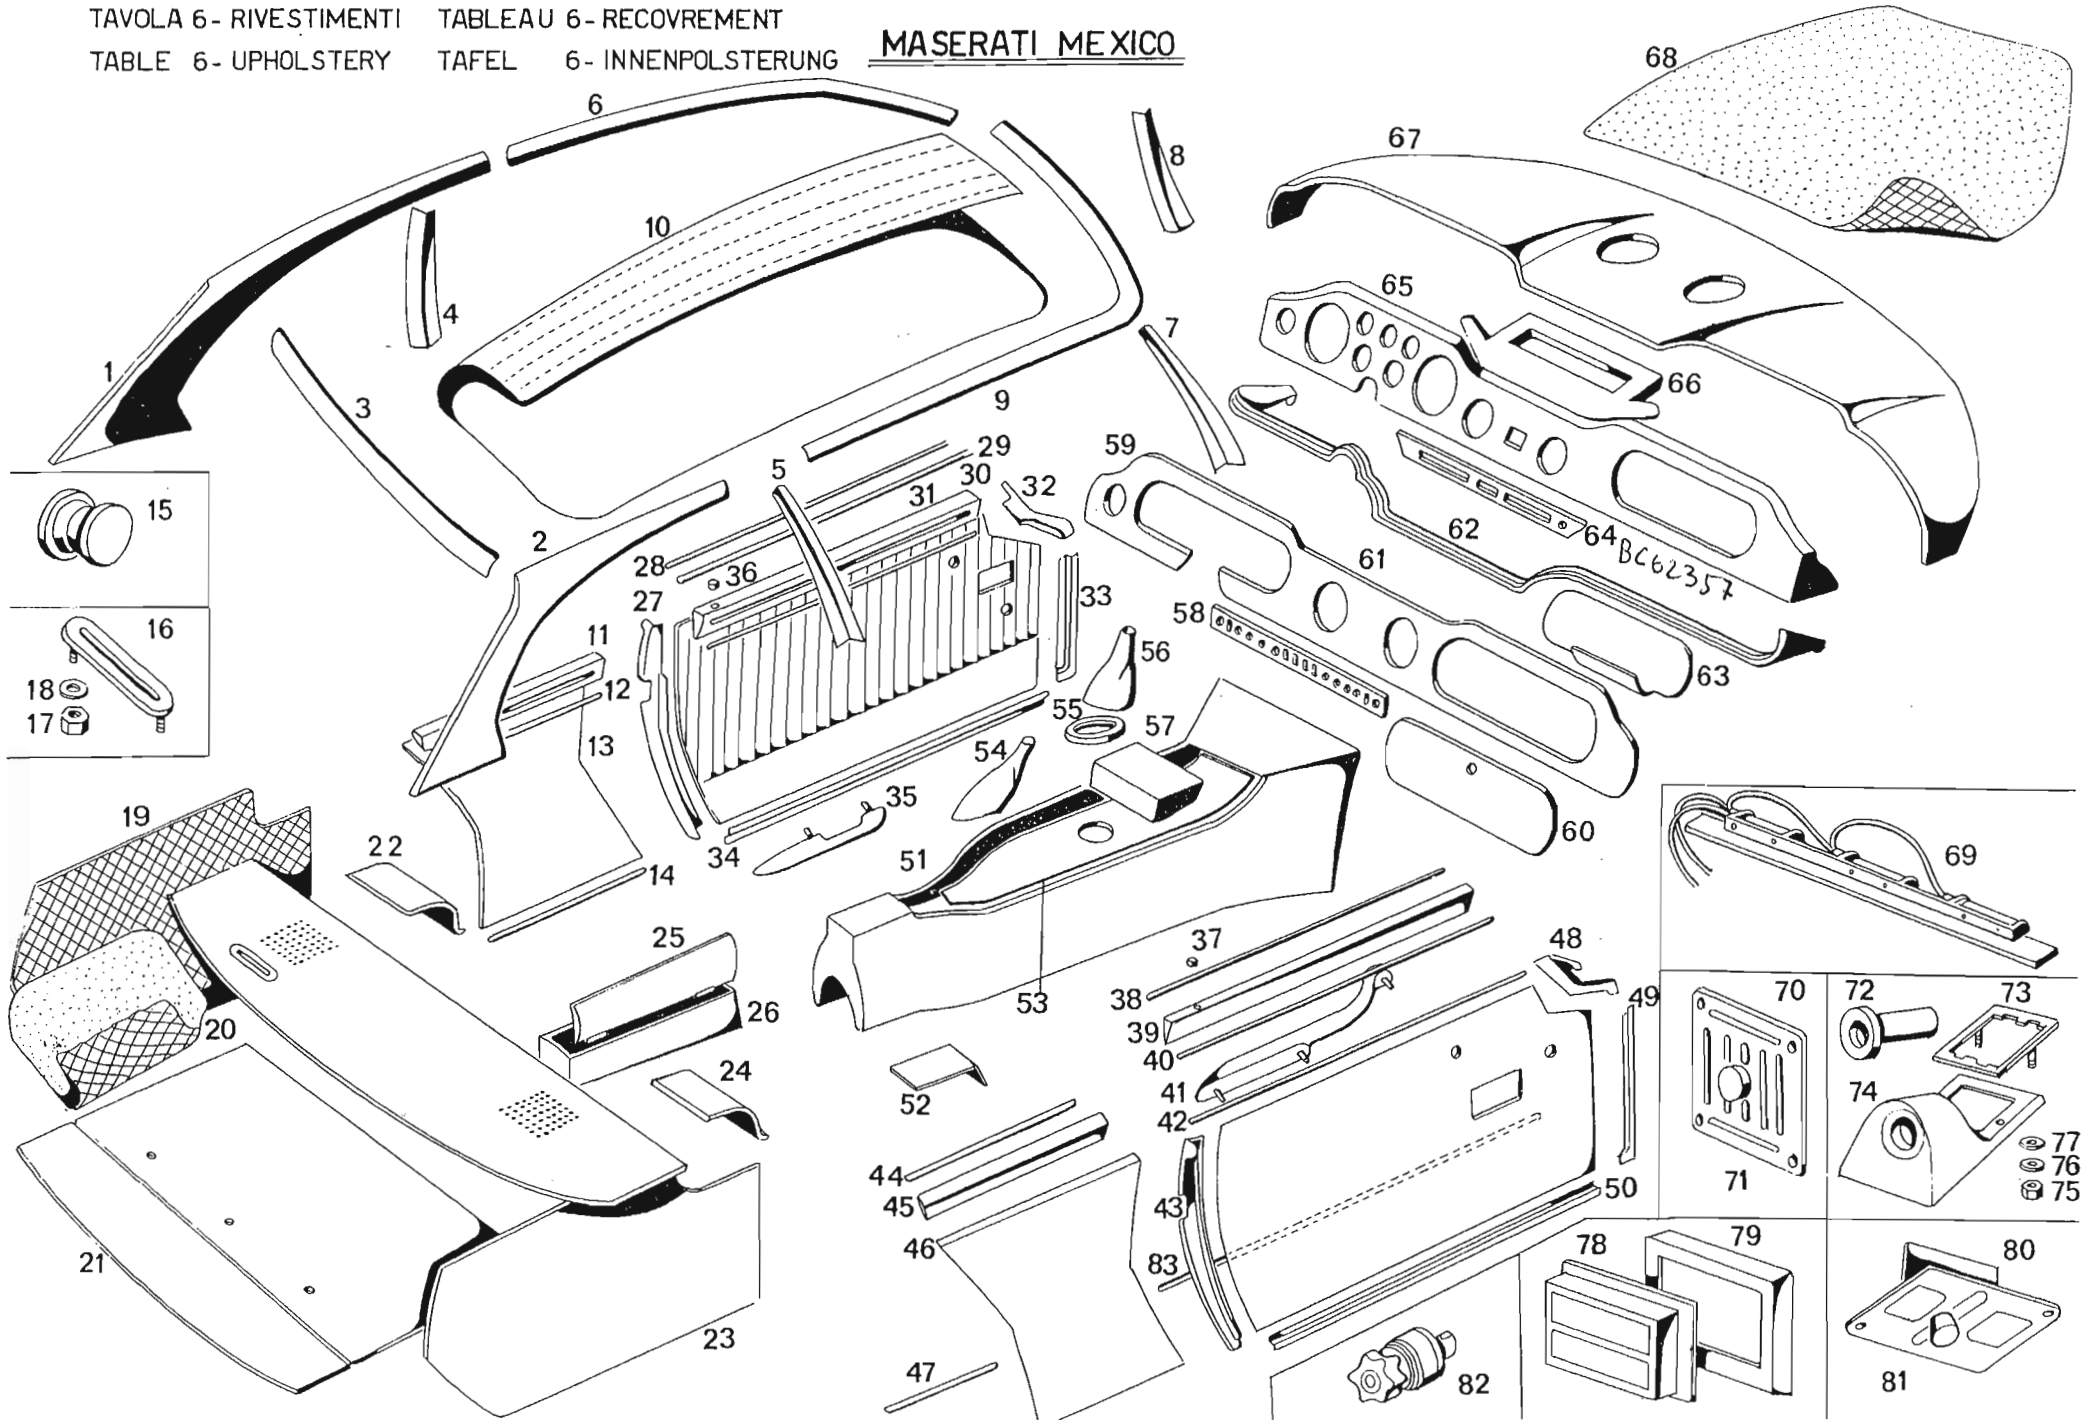

MASERATI MEXICO

22+21+24+25+26 = PARAURTO POST. CPL. BA 63602

TAVOLA 6 - RIVESTIMENTI  
TABLE 6 - UPHOLSTERY

TABLEAU 6 - RECOVREMENT  
TAFEL 6 - INNENPOLSTERUNG

MASERATI MEXICO

TAVOLA 7-VANO MOTORE E BAULE    TABLEAU 7-COFFRE MOTEUR ET COFFRE À BAGAGES  
 TABLE 7-ENGINE AND TRUNK COMPARTMENT    TAFEL 7-MOTOR HAUBE UND KOFFERRAUM