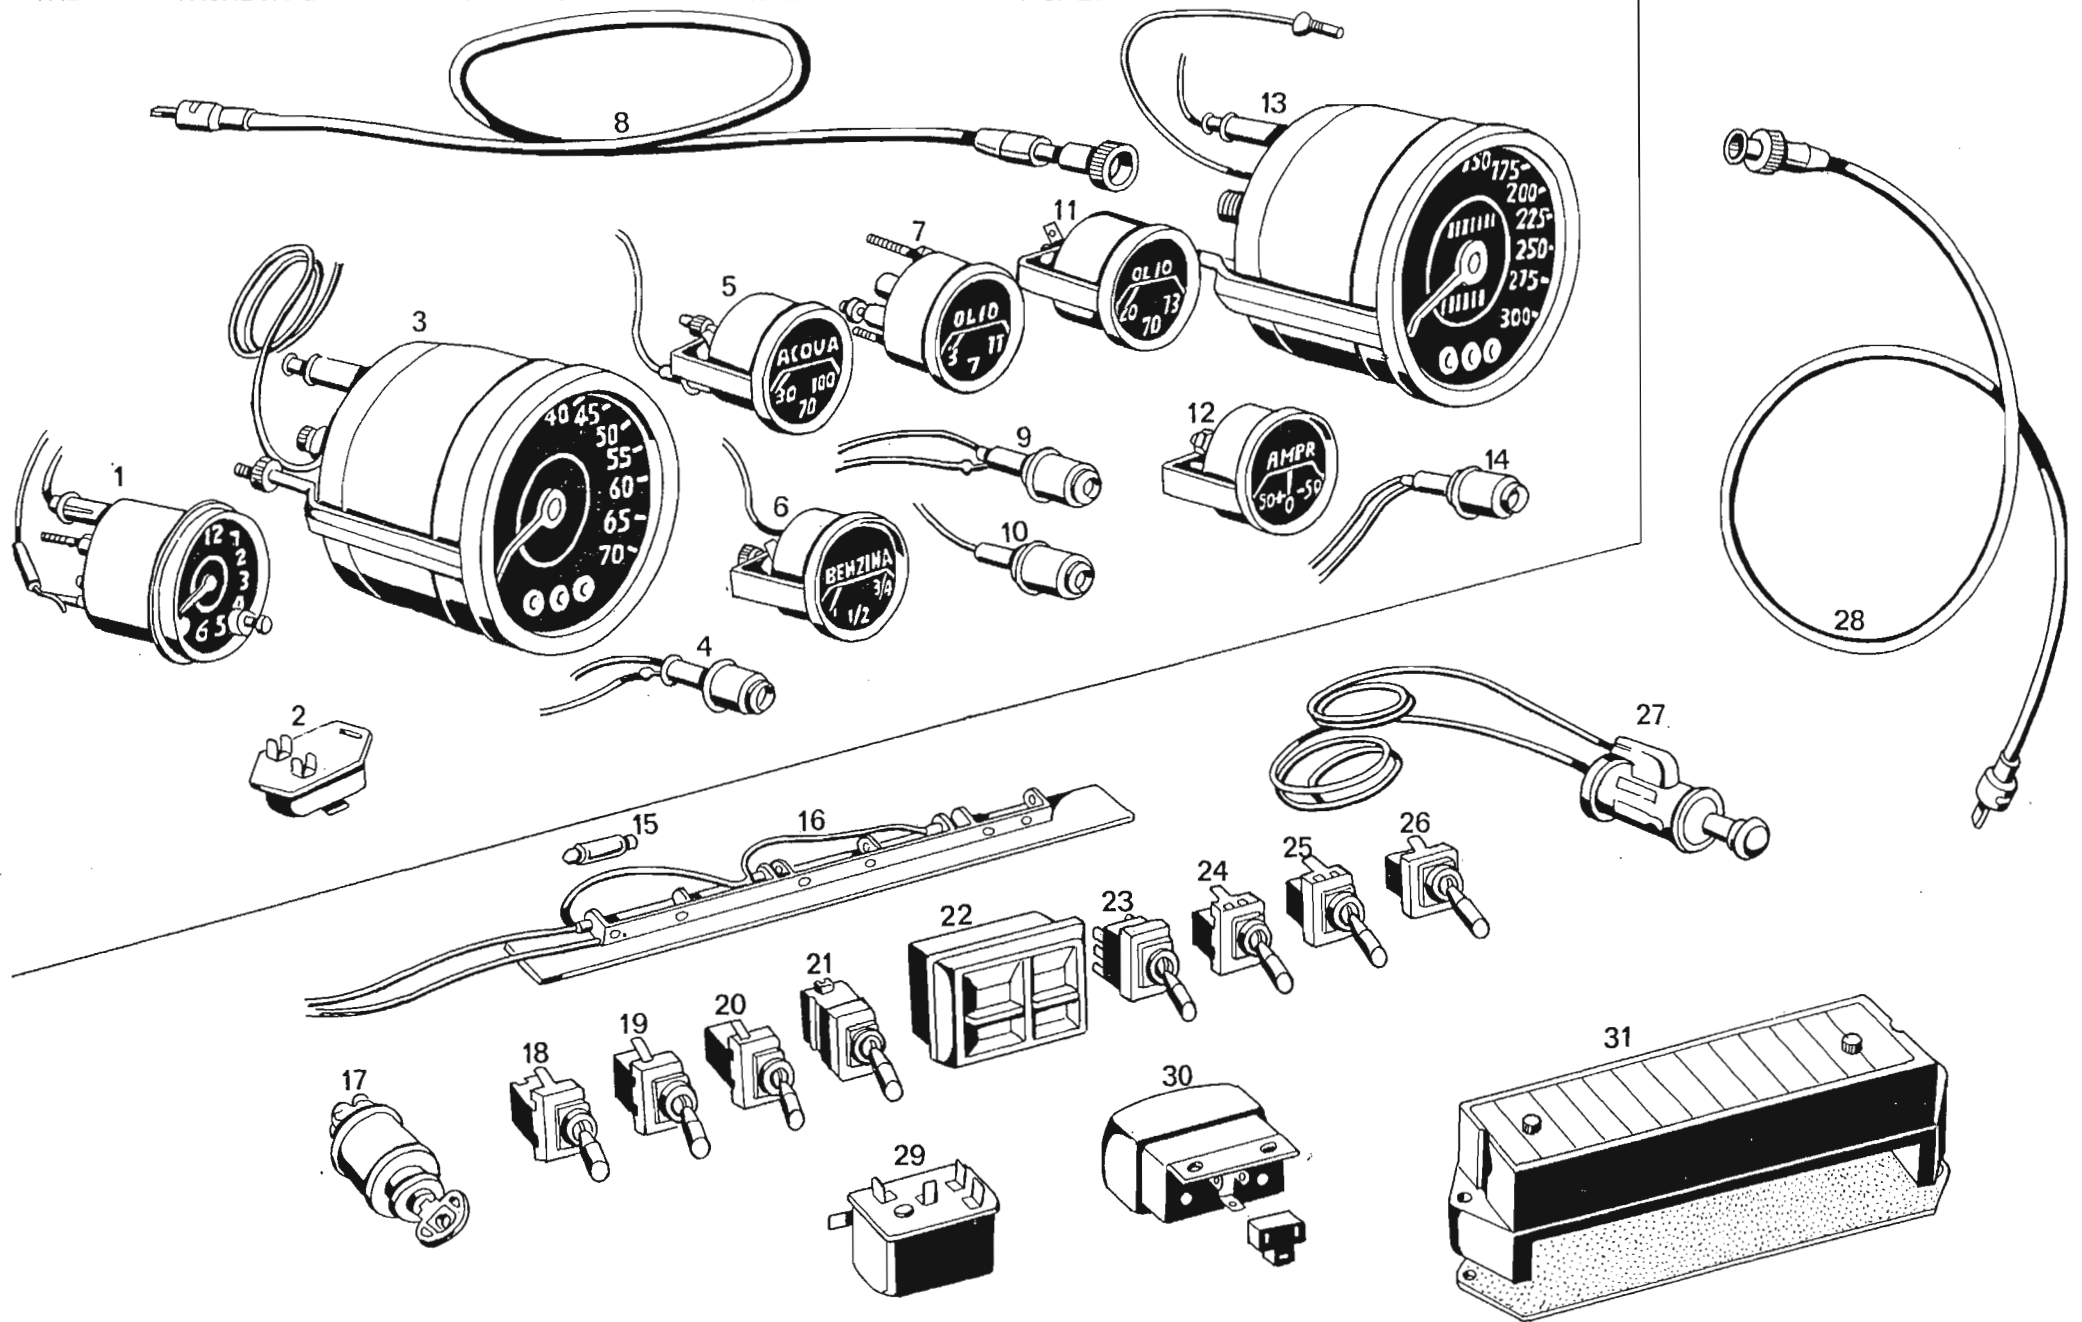

TAVOLA 1- SRUMENTI CRUSCOTTO

TABLEAU 1- TABLIER DES INSTRUMENTS

MASERATI MEXICO

TABLE 1- DASHBOARD INSTRUMENTS

TAFEL 1- ARMATURENBRET UN INSTRUMENTE

TAVOLA 2- FANALERIA

TABLEAU 2-LUMIERES

MASERATI MEXICO

TABLE 2- LIGHTS

TAFEL 2-BELEUCHTUNG

TAVOLA 3-EQUIPAGGIAMENTO ELETTRICO  
TABLE 3-ELECTRIC EQUIPMENT

TABLEAU 3-EQUIPMENT ÉLECTRIQUE  
TAFEL 3-ELEKTRISCHE AUSRÜHSTUNG

MASERATI MEXICO

TAVOLA 4-CARROZZERIA NUDA  
TABLE 4-BODY SHEL